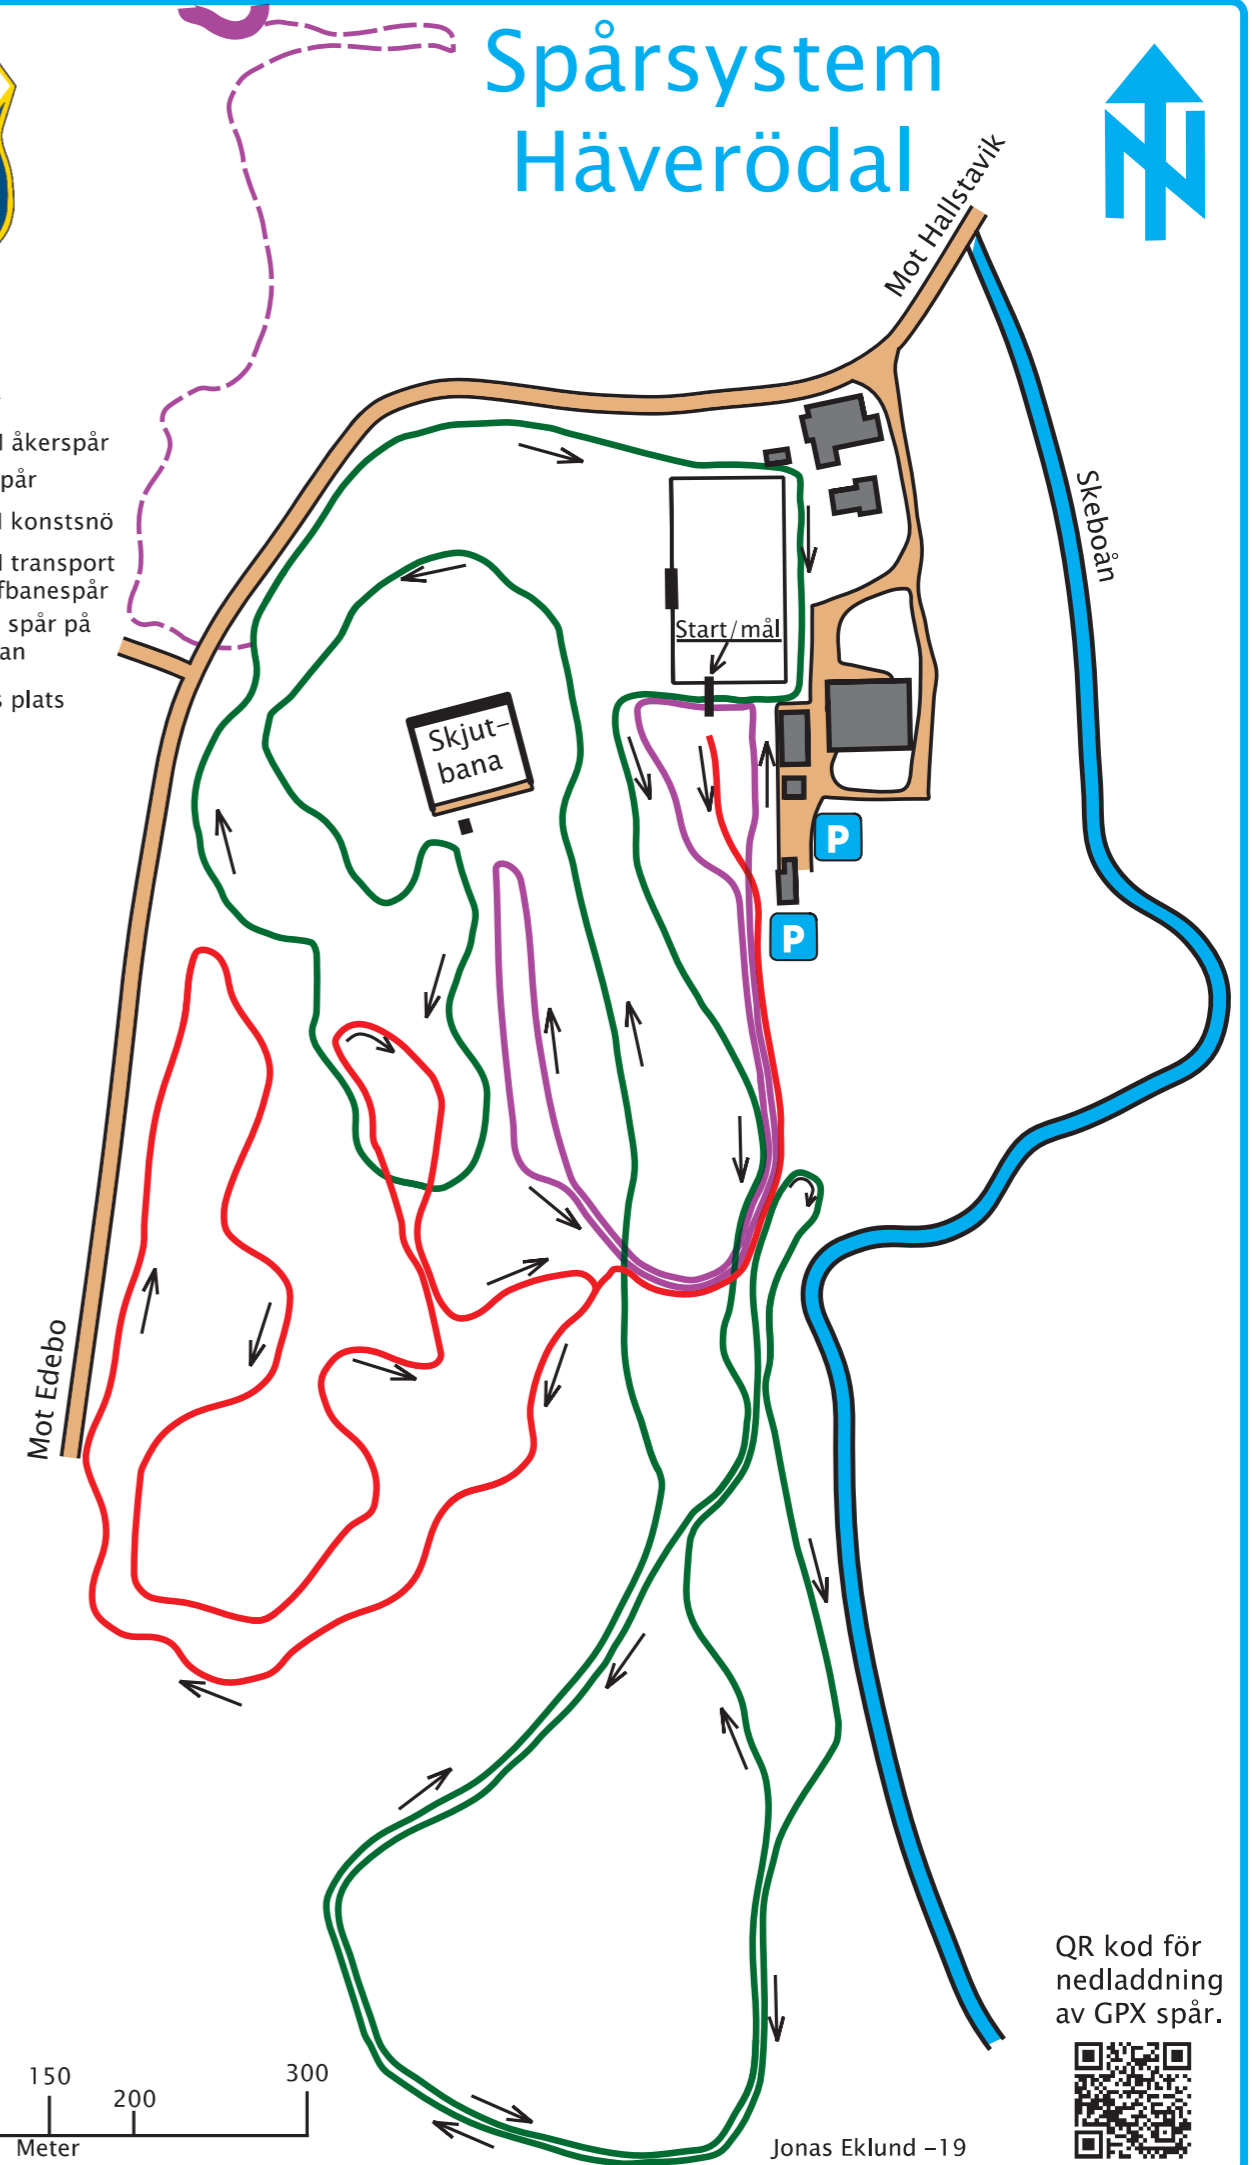

Spårsystem Häverödal

FÖRKLARINGAR

- 5 KM spår
- 2,5 KM elljusspår
- 1,5 KM spår
- Tavlans plats

QR kod för nedladdning av GPX spår.

Jonas Eklund -19

Spårsystem Häverödal

FÖRKLARINGAR

- 2,5 KM åkerspår
- 5 KM spår
- 1,5 KM konstsnö
- 0,6 KM transport till golfbanespår
- 7,2 KM spår på golbanan
- Tavlans plats

QR kod för nedladdning av GPX spår.

Jonas Eklund -19