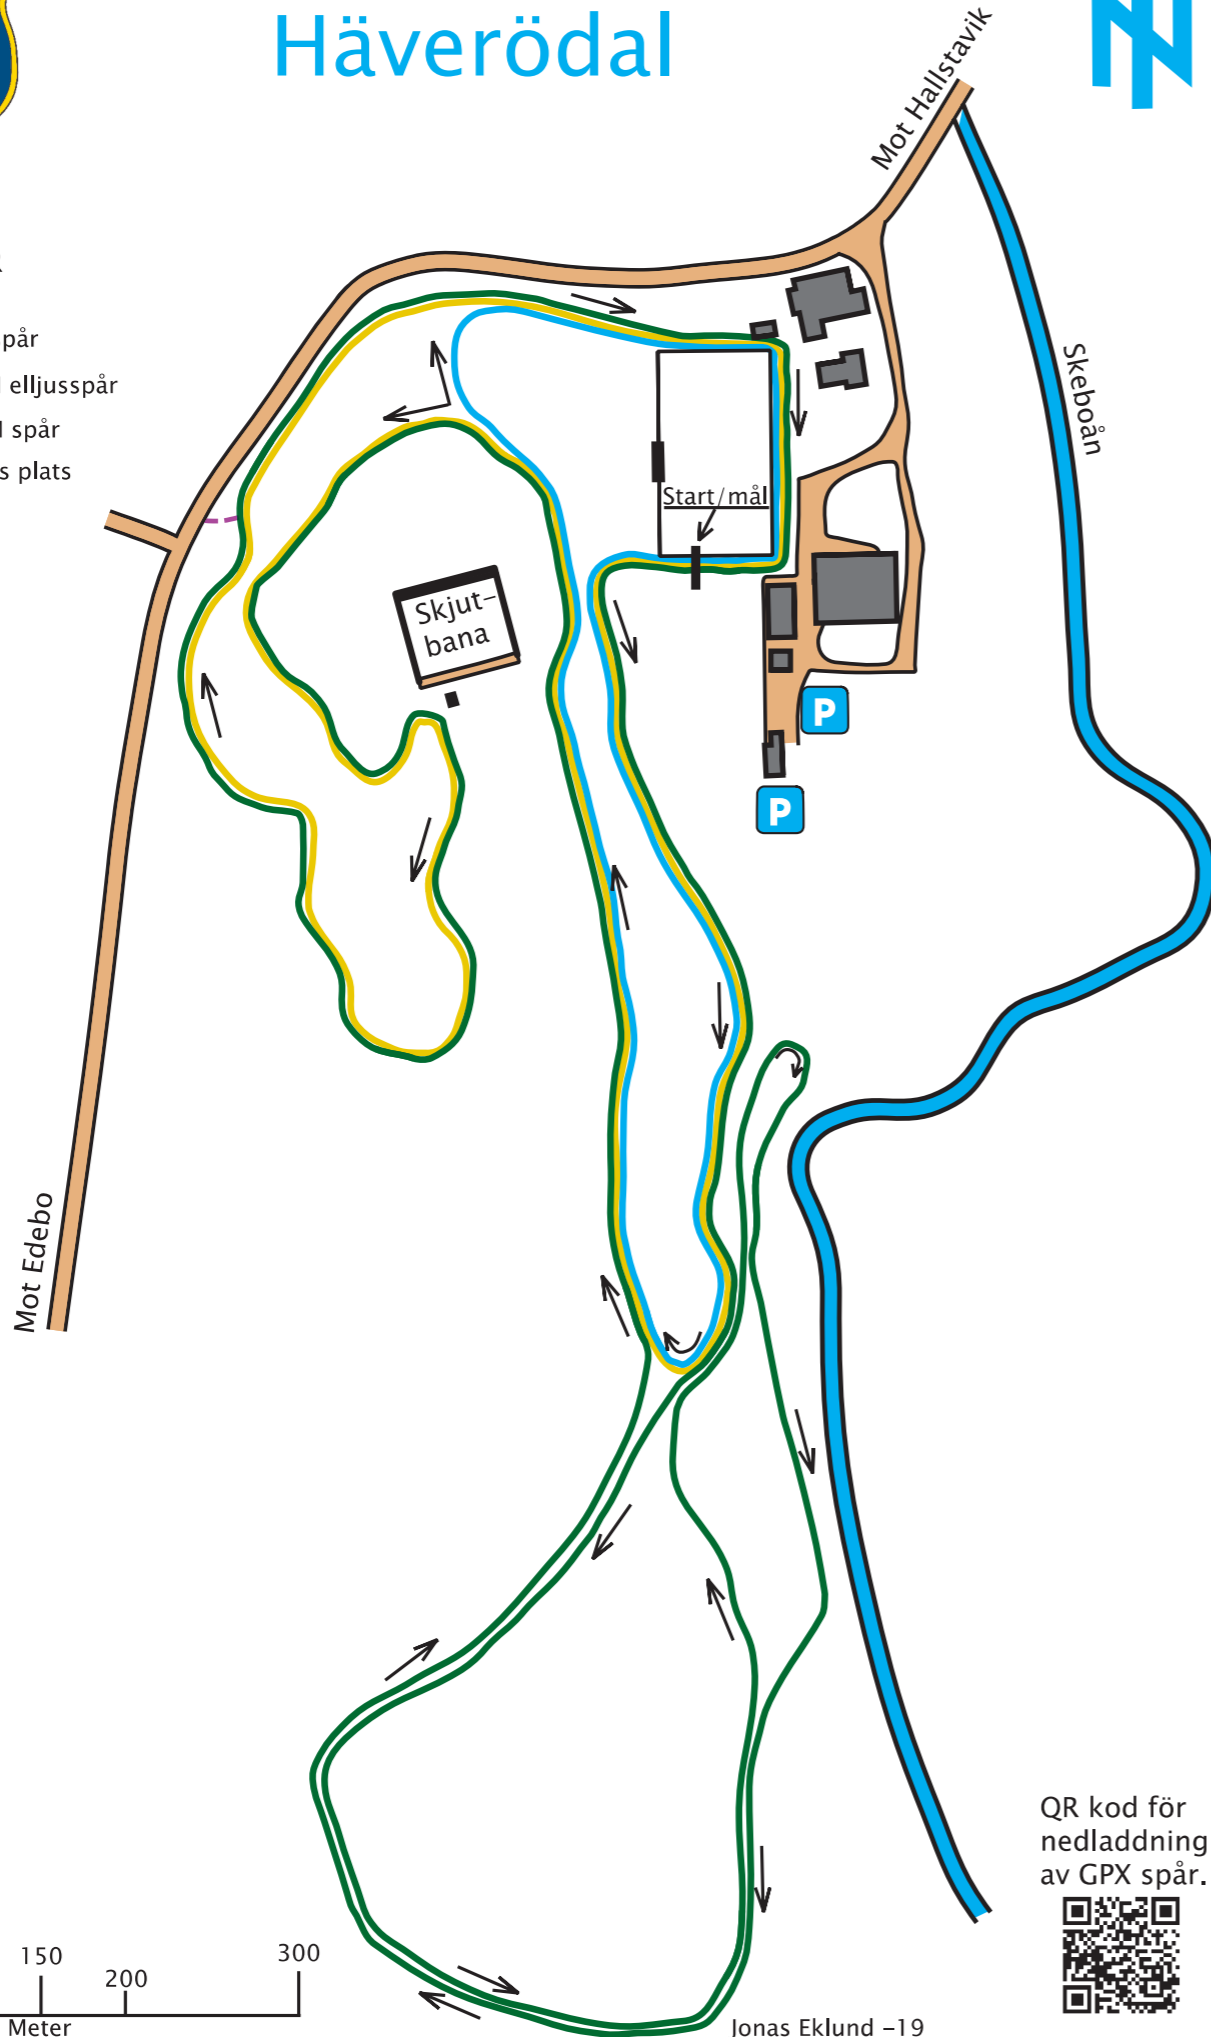

Spårsystem Häverödal

FÖRKLARINGAR

- 5 KM spår
- 2,5 KM elljusspår
- 1,5 KM spår
- Tavlans plats

QR kod för nedladdning av GPX spår.

Jonas Eklund -19

Spårsystem Häverödal

FÖRKLARINGAR

- 2,5 KM åkerspår
- 5 KM spår
- 1,5 KM konstsnö
- 0,6 KM transport till golfbanespår
- 7,2 KM spår på golbanan
- Tavlans plats

QR kod för nedladdning av GPX spår.

Jonas Eklund -19