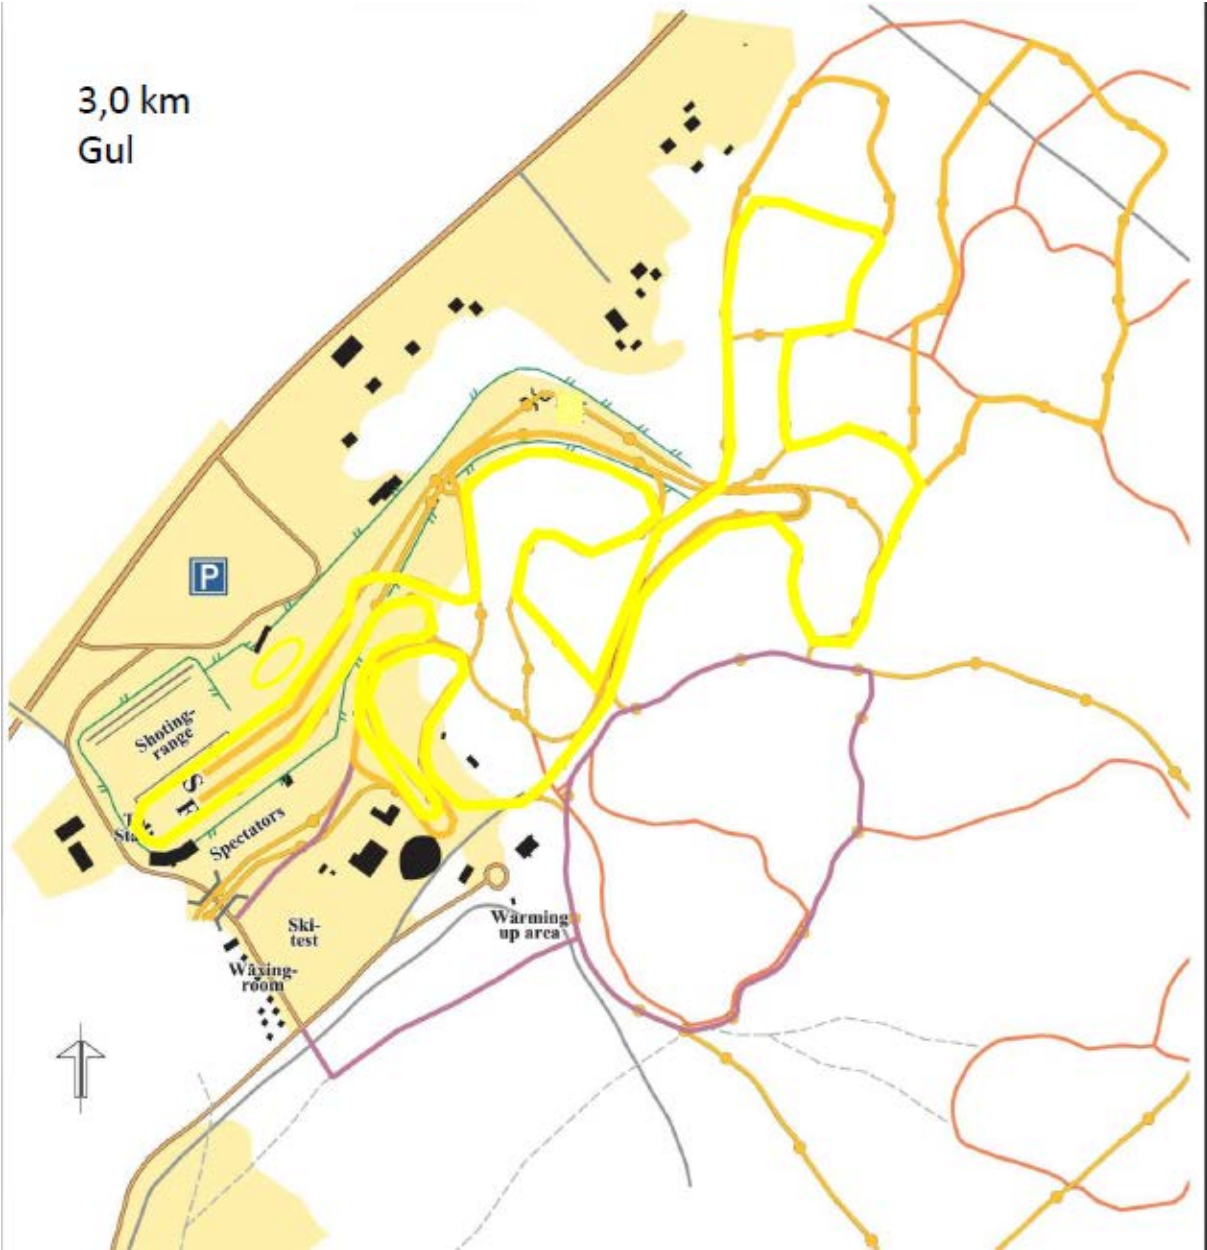

0,7 km lila

1km

1,5 km orange

2km röd

2.5km grön

3km gul

4km brun